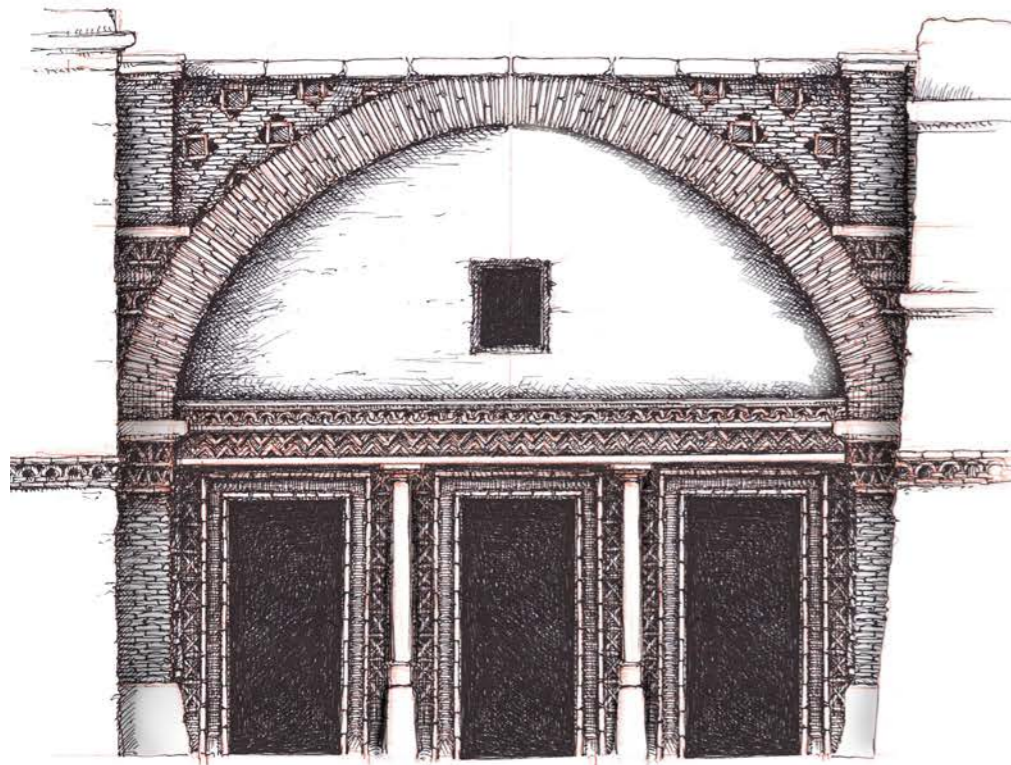

OASIS façade coupe M

porche
dépose minute