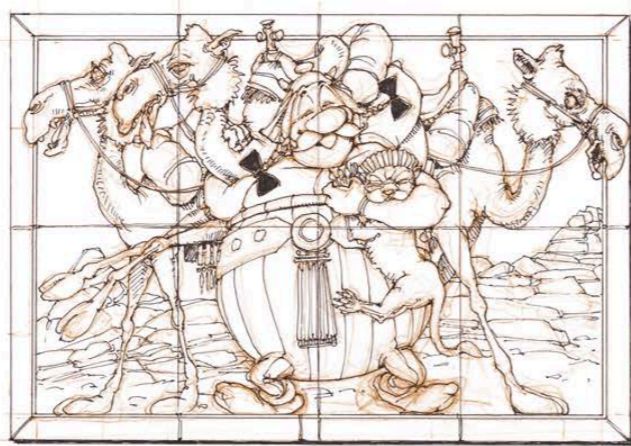

GREVIN et CIE S.A.
PARC ASTERIX
11, rue de l'Est - CS20135
60128 PLAILLY
R.G.S.: 334 240 033

SAS QUADRI FIORE ARCHITECTURE
39, rue de l'Est - CS20135
92774 Boulogne-Billancourt Cedex
T : 01 55 38 94 01
SIRET 327 422 390 0044

Maitre d'Ouvrage

GREVIN ET CIE - PARC ASTERIX
60128 PLAILLY

Architecte

QUADRI FIORE
ARCHITECTURE

QUADRIFOIRE ARCHITECTURE
39, Rue de l'Est 92100 BOULOGNE-BILLANCOURT

Construction d'un complexe hotelier de 300 chambres
60128 PLAILLY
HOTEL 4

N° de la pièce
PC.5.5

Détails facade OUEST coté dépose minute

Echelle

Date
Juin 2023