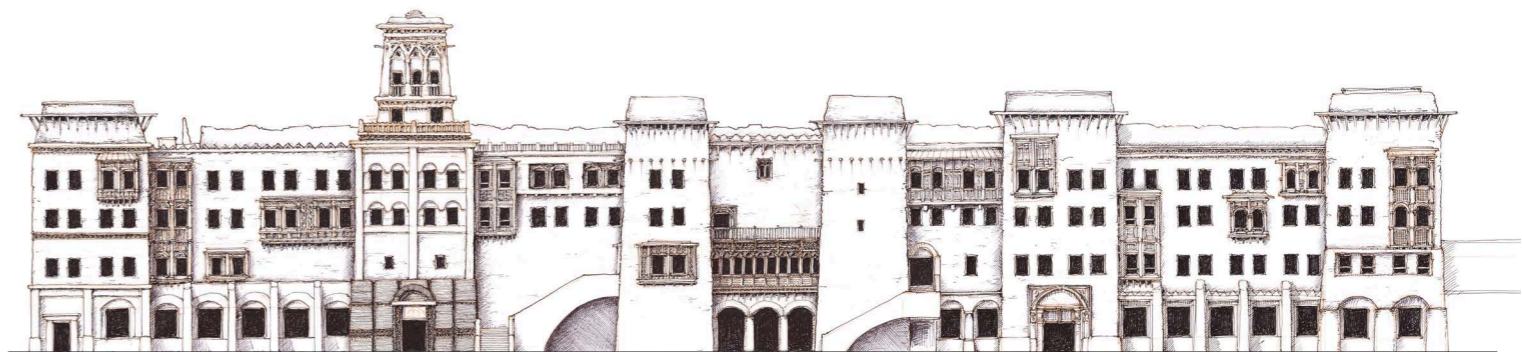

**SAS QUADRI FIORE ARCHITECTURE**  
 39, rue de l'Est - CS20135  
 92774 Boulogne-Billancourt Cedex  
 T : 01 55 38 94 01 F : 01 55 38 94 01  
 SIRET 327 422 390 00044

Maître d'Ouvrage  <b>GREVIN ET CIE - PARC ASTÉRIX</b> 60128 PLAILLY		Architecte <b>QUADRI FIORE</b> <b>ARCHITECTURE</b> QUADRIFOIRE ARCHITECTURE 39, Rue de l'Est 92100 BOULOGNE-BILLANCOURT	
Construction d'un complexe hôtelier de 300 chambres 60128 PLAILLY <b>HOTEL 4</b>		N° de la pièce <b>PC.5.5</b>	Echelle Axonométrie générale 2
		Date Juin 2023	