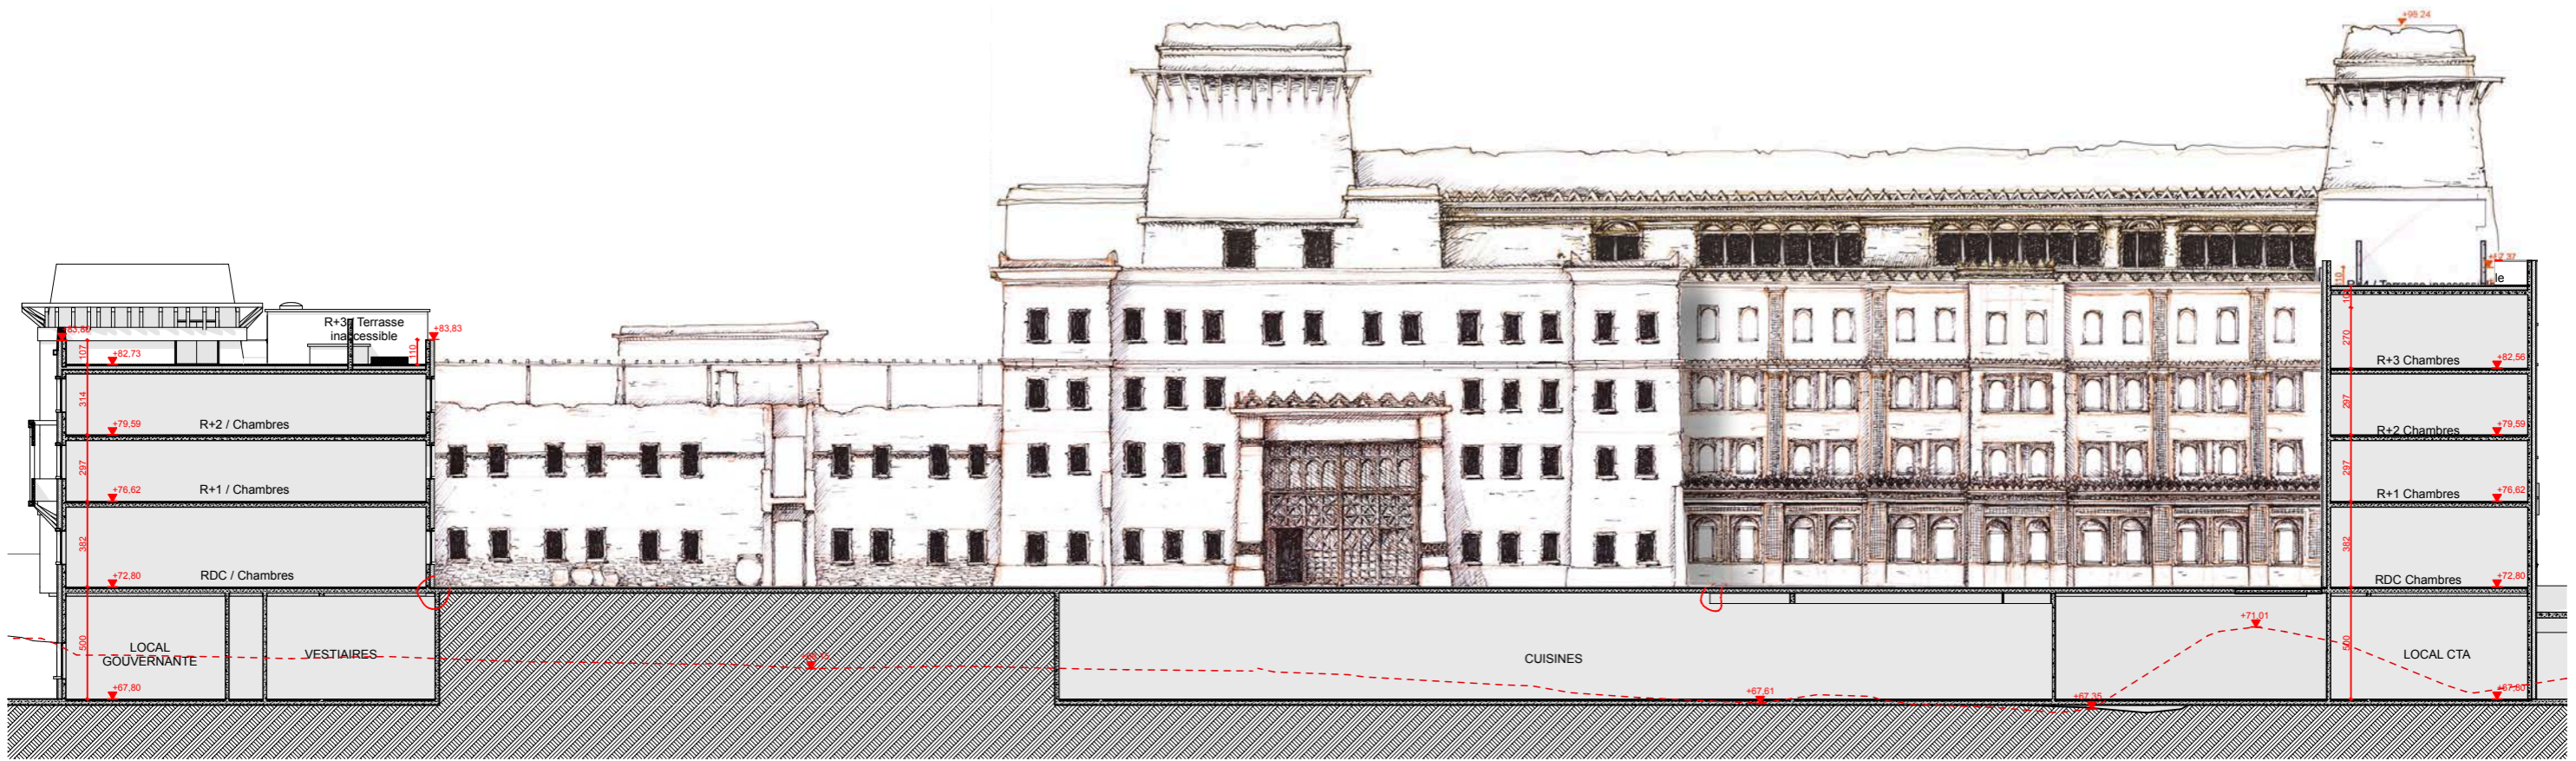

GREVIN et CIE S.A.
PARC ASTERIX
11, rue de l'Est - 8
60128 PLAILLY
R.C.S.: 334 240 033

SAS QUADRI FIORE ARCHITECTURE
39, rue de l'Est - CS20135
92774 Boulogne-Billancourt Cedex
T : 01 55 38 94 01
SIRET : 327 422 390 0044

Maître d'Ouvrage GREVIN ET CIE - PARC ASTERIX 60128 PLAILLY		Architecte QUADRI FIORE ARCHITECTURE QUADRIFOIRE ARCHITECTURE 39, Rue de l'Est 92100 BOULOGNE-BILLANCOURT	
Construction d'un complexe hotelier de 300 chambres 60128 PLAILLY HOTEL 4		N° de la pièce PC.5.5	Couleurs et détails facade intérieure 1
Echelle		Date Juin 2023