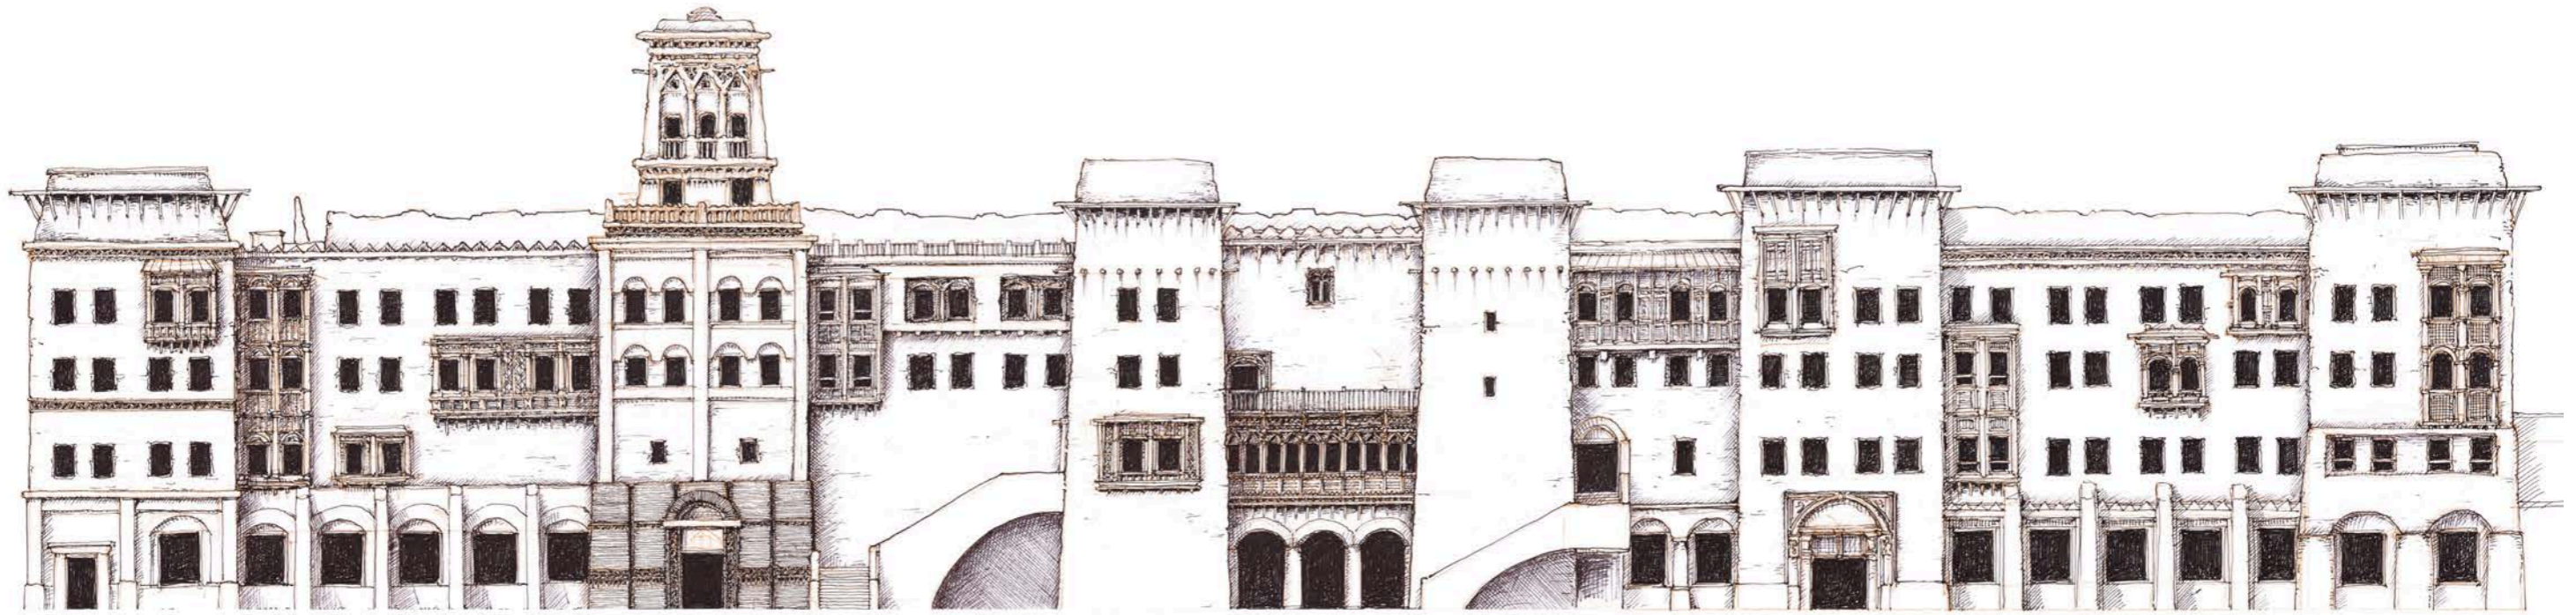

GREVIN et CIE S.A.
PARC ASTERIX
11, rue de l'Est - CS 20135
60128 PLAILLY
R.C.S.: 334 240 033

SAS QUADRI FIORE ARCHITECTURE
39, rue de l'Est - CS20135
92774 Boulogne-Billancourt Cedex
T : 01 55 38 94 01
SIRET 327 422 390 0044

Maître d'Ouvrage GREVIN ET CIE - PARC ASTERIX 60128 PLAILLY		Architecte QUADRI FIORE ARCHITECTURE QUADRIFOIRE ARCHITECTURE 39, Rue de l'Est 92100 BOULOGNE-BILLAN COURT	
Construction d'un complexe hotelier de 300 chambres 60128 PLAILLY HOTEL 4		N° de la pièce PC.5.5	Couleurs facade EST coté parc
		Echelle	Date Juin 2023