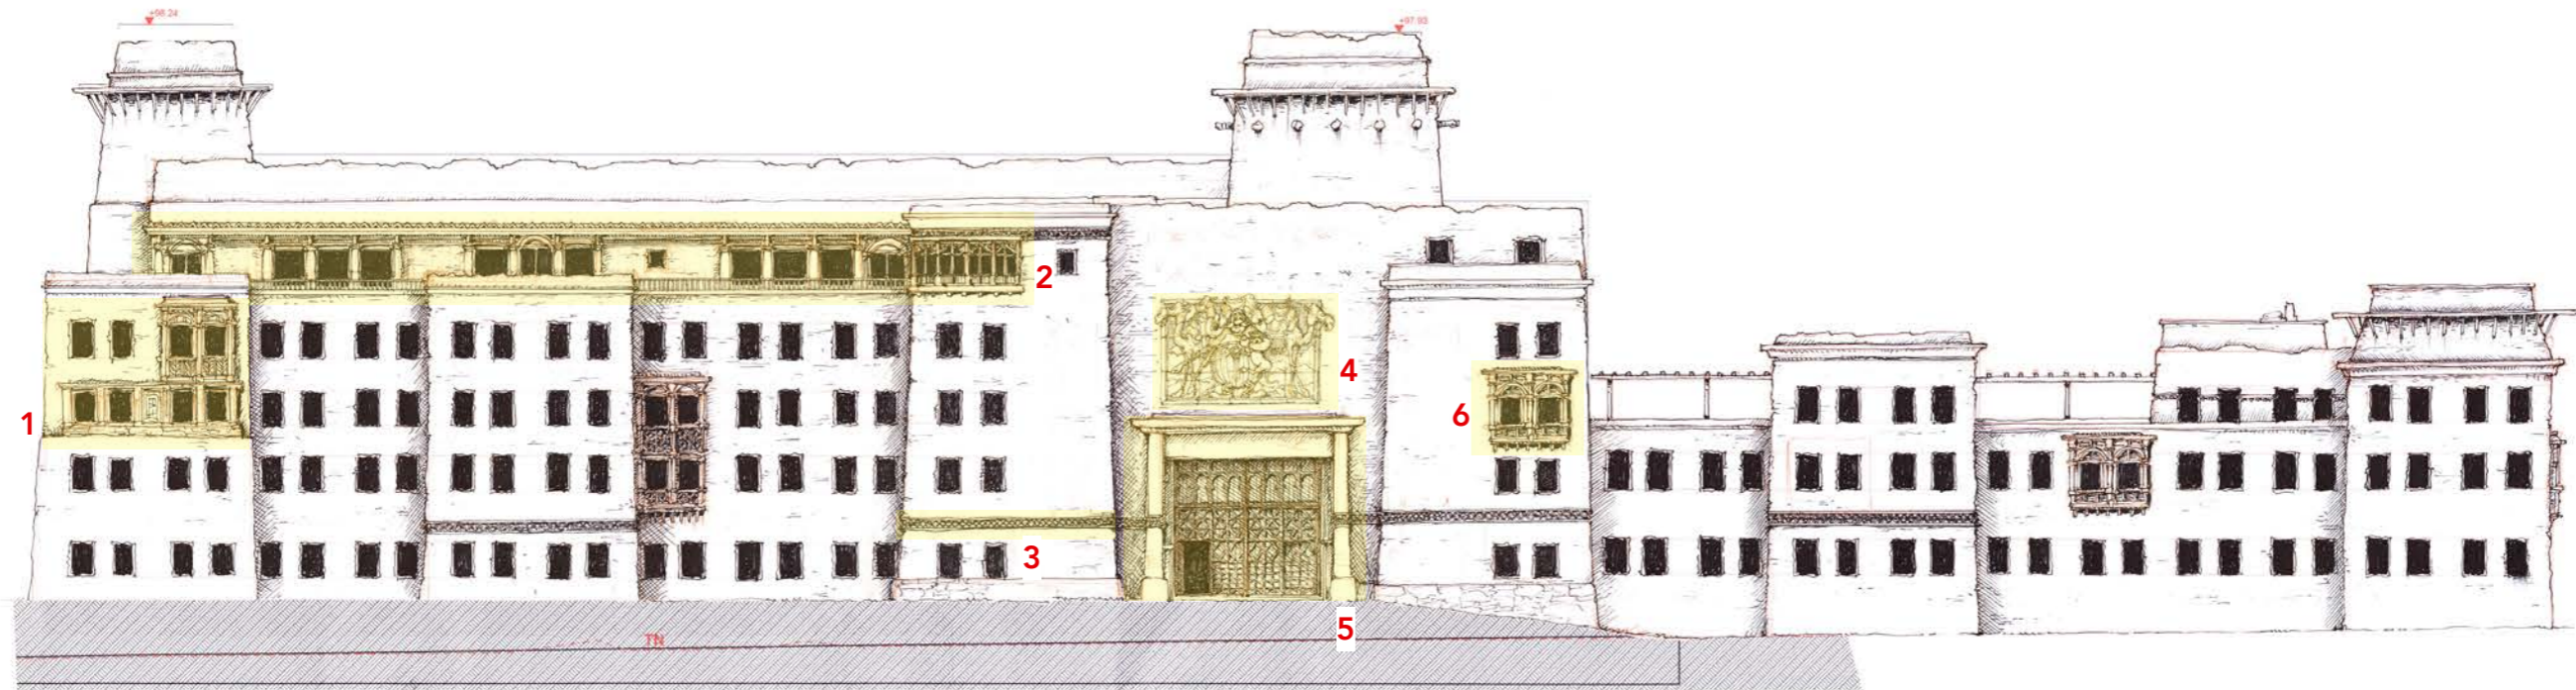

GREVIN et CIE S.A.
PARC ASTERIX
11, rue de l'Est - CS20135
60128 PLAILLY
R.G.S.: 334 240 033

SAS QUADRI FIORE ARCHITECTURE
39, rue de l'Est - CS20135
92774 Boulogne-Billancourt Cedex
T : 01 55 38 94 01
SIRET 327 422 390 0044

Maitre d'Ouvrage

GREVIN ET CIE - PARC ASTERIX
60128 PLAILLY

Architecte

QUADRI FIORE
ARCHITECTURE

QUADRIFOIRE ARCHITECTURE
39, Rue de l'Est 92100 BOULOGNE-BILLANCOURT

Construction d'un complexe hotelier de 300 chambres
60128 PLAILLY
HOTEL 4

N° de la pièce
PC.5.5

Détails facade OUEST coté dépose minute

Echelle

Date
Juin 2023