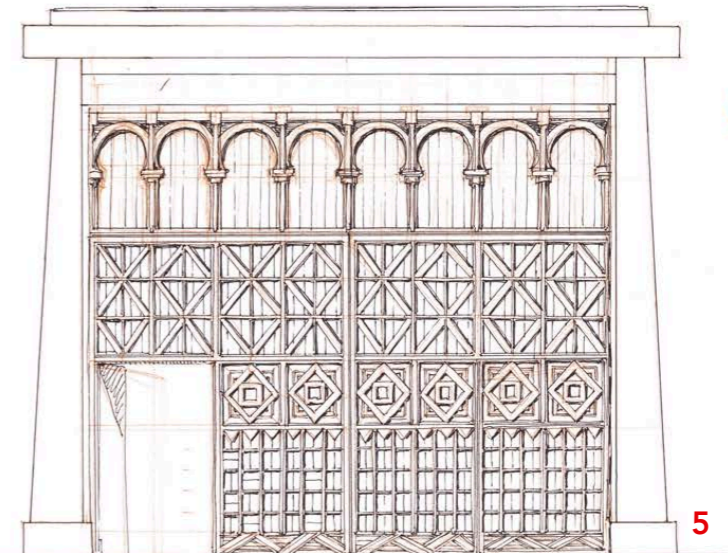

HOTEL 4

N° de la pièce  
PC.5.5

Détails facade EST coté Parc

Echelle

Date  
Juin 2023

GREVIN et CIE S.A.  
PARC ASTERIX  
11, rue de l'Est - CS20135  
60128 PLAILLY  
R.G.S.: 334 240 033

SAS QUADRI FIORE ARCHITECTURE  
39, rue de l'Est - CS20135  
92774 Boulogne-Billancourt Cedex  
T : 01 55 38 94 01  
SIRET 327 422 390 0044