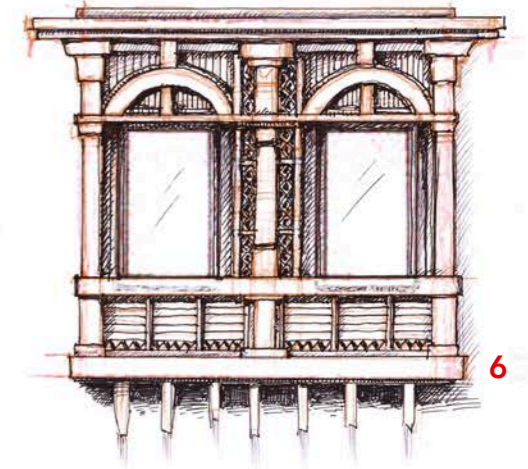

HOTEL 4

N° de la pièce  
PC.5.5

Détails facade EST coté Parc

Echelle

Date  
Juin 2023

GREVIN et CIE S.A.  
PARC ASTERIX  
11, rue de l'Est - CS20135  
60128 PLAILLY  
R.G.S.: 334 240 033

SAS QUADRI FIORE ARCHITECTURE  
39, rue de l'Est - CS20135  
92774 Boulogne-Billancourt Cedex  
T : 01 55 38 94 01  
SIRET 327 422 390 0044