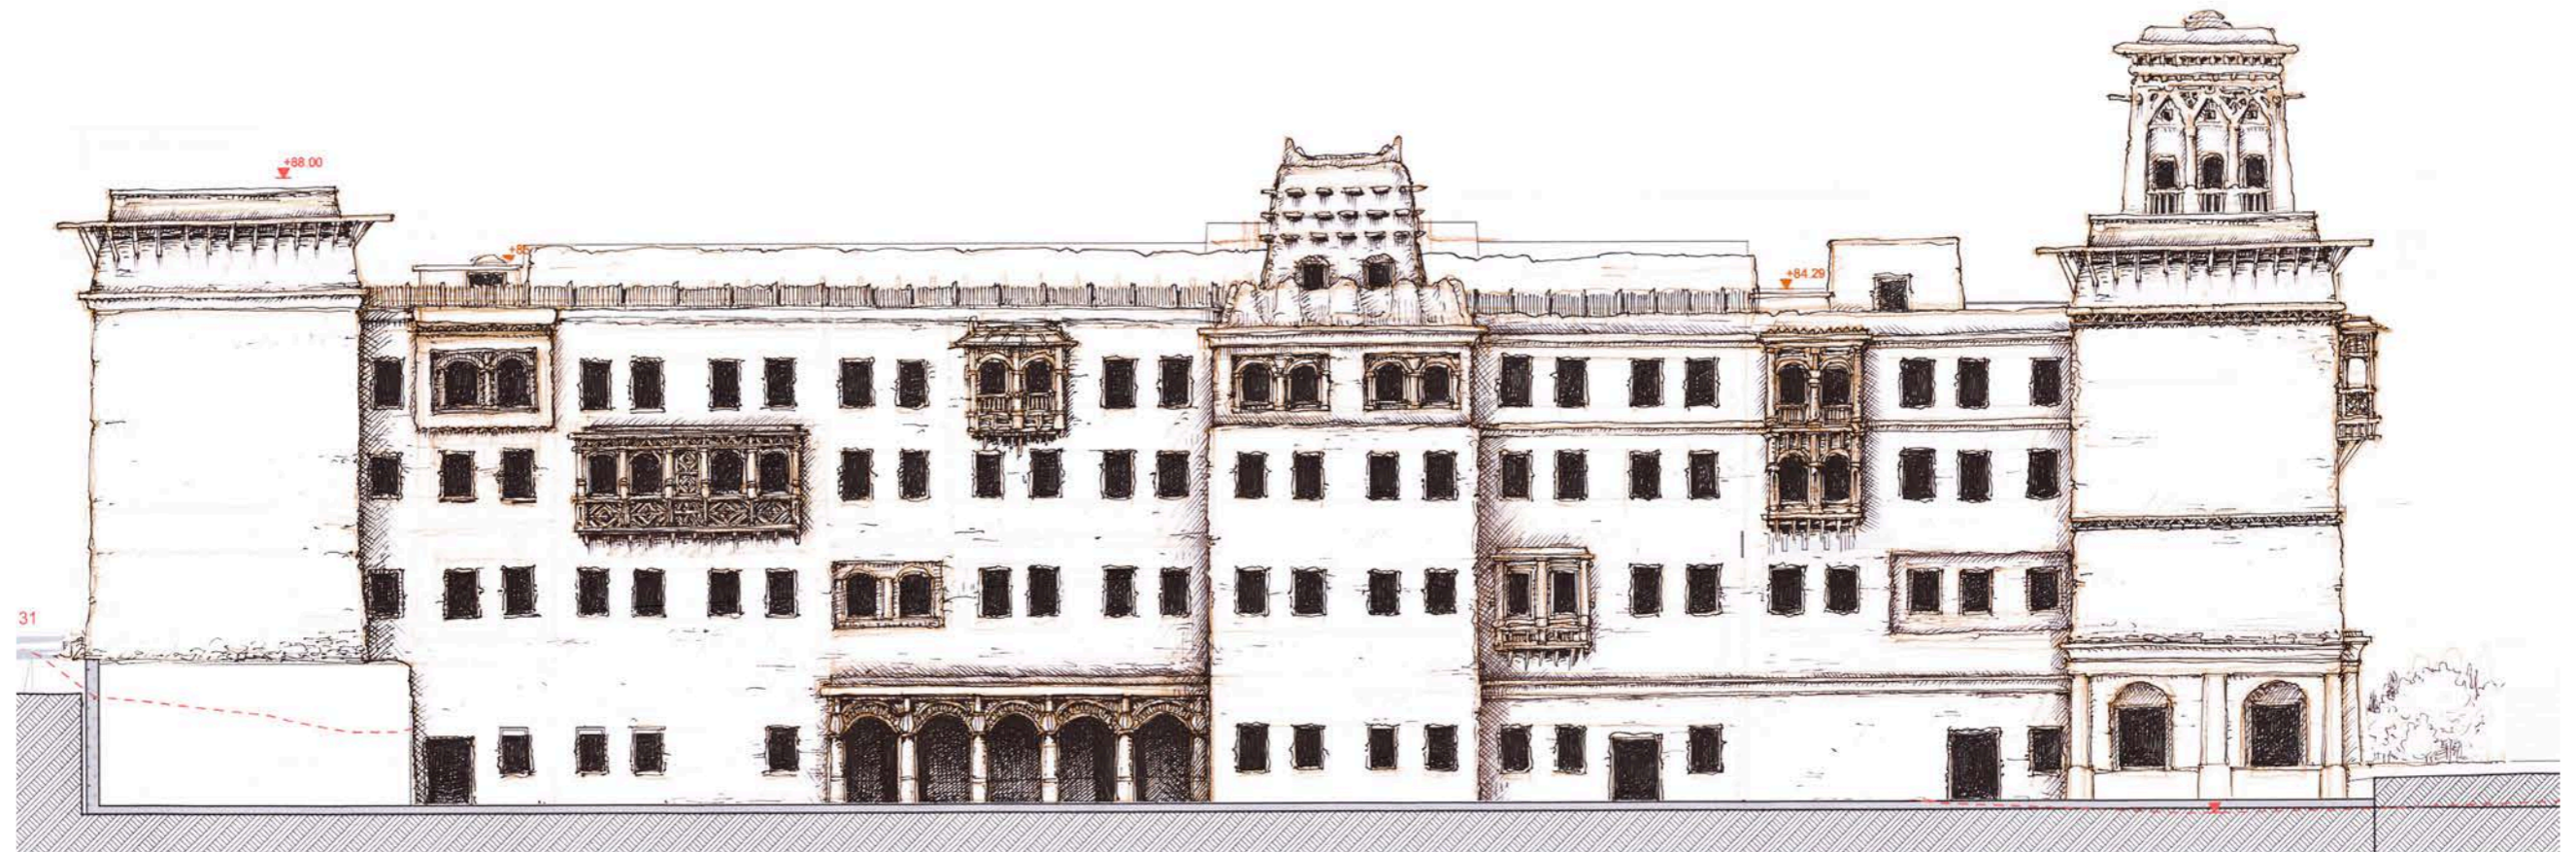

HOTEL 4

N° de la pièce  
**PC.5.5**

Couleurs facade OUEST coté déposé  
 minute (1)

Echelle

Date  
 Juin 2023

GREVIN et CIE S.A.  
**PARC ASTERIX**  
 11P. 8  
 60128 PLAILLY  
 R.G.S.: 334 240 033

SAS QUADRI FIORE ARCHITECTURE  
 39, rue de l'Est - CS20135  
 92774 Boulogne-Billancourt Cedex  
 T : 01 55 38 94 01  
 SIRET 327 422 390 0044