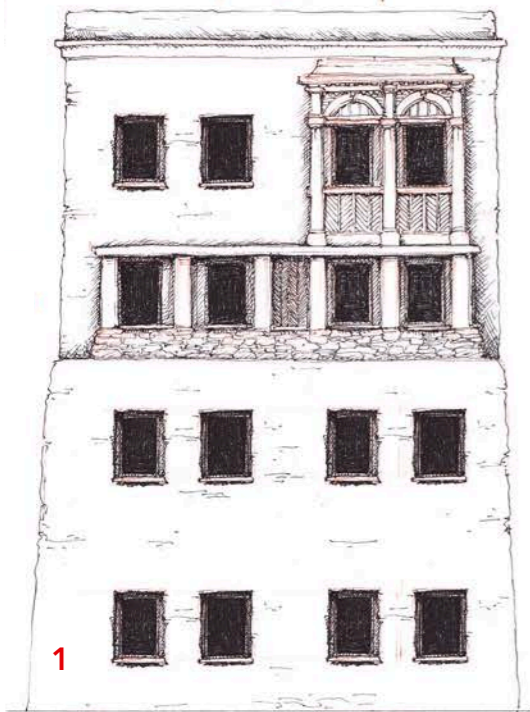

HOTEL 4

N° de la pièce  
PC.5.5

Détails facade EST coté Parc

Echelle

Date  
Juin 2023

GREVIN et CIE S.A.  
PARC ASTERIX  
11, rue de l'Est - CS20135  
60128 PLAILLY  
R.G.S.: 334 240 033

SAS QUADRI FIORE ARCHITECTURE  
39, rue de l'Est - CS20135  
92774 Boulogne-Billancourt Cedex  
T : 01 55 38 94 01  
SIRET 327 422 390 0044