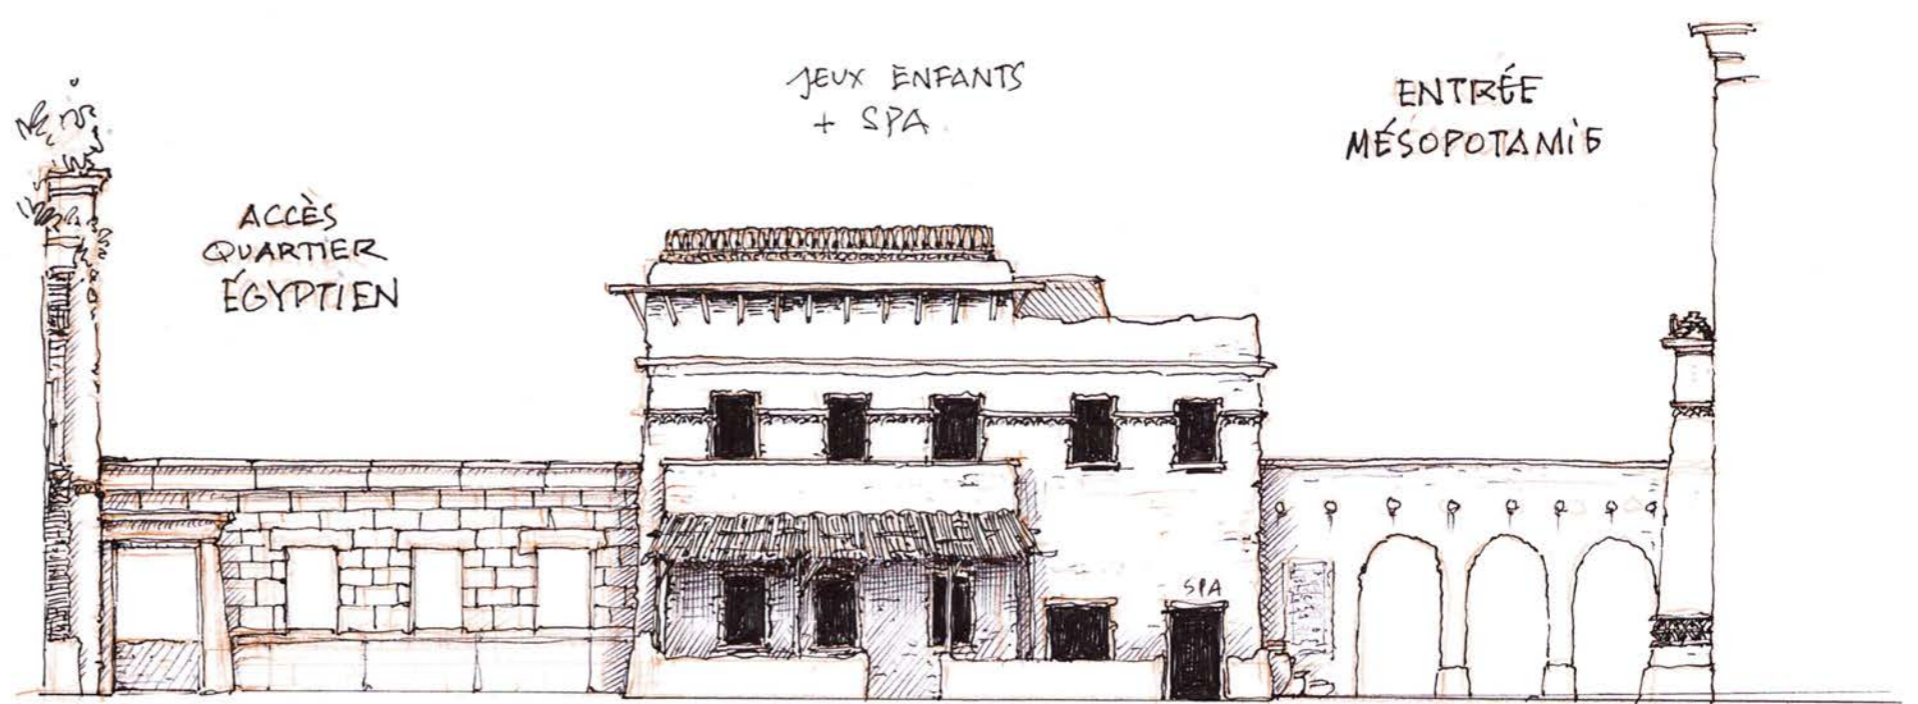

OASIS façade coupe M

porche
dépose minute