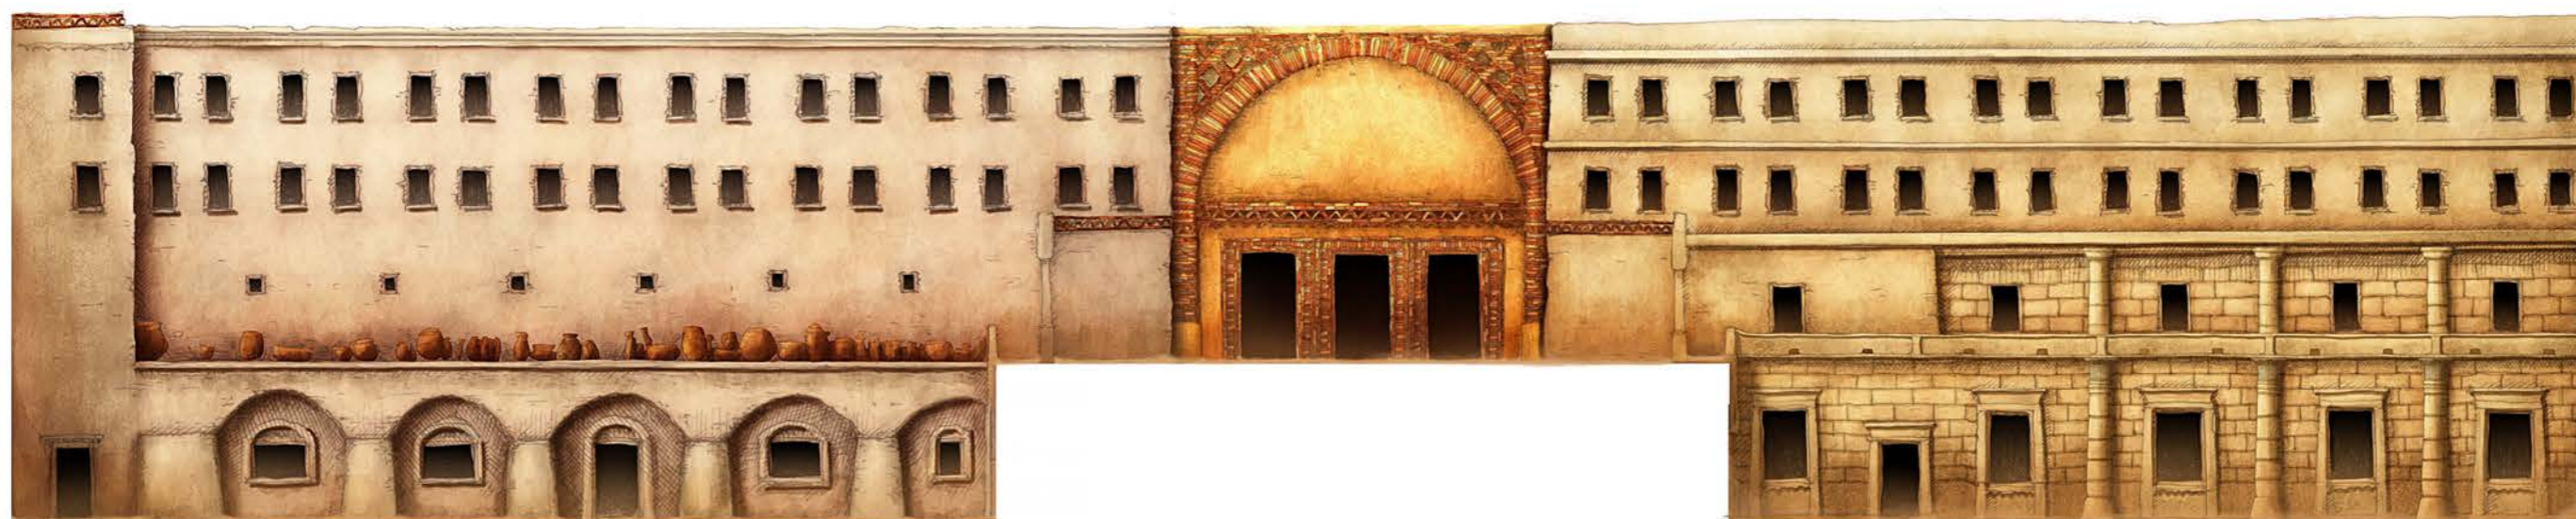

PHENICIE

accueil

EGYPTE

GREVIN et CIE S.A.
PARC ASTERIX
11, rue de l'Est
60128 PLAILLY
R.G.S.: 334 240 033

SAS QUADRI FIORE ARCHITECTURE
39, rue de l'Est - CS20135
92774 Boulogne-Billancourt Cedex
T : 01 55 38 94 01 F : 01 55 38 94 01
SIRET 327 422 390 0044

Maitre d'Ouvrage

GREVIN ET CIE - PARC ASTERIX
60128 PLAILLY

Architecte

QUADRI FIORE
ARCHITECTURE

QUADRIFOIRE ARCHITECTURE
39, Rue de l'Est 92100 BOULOGNE-BILLANCOURT

Construction d'un complexe hotelier de 300 chambres
60128 PLAILLY
HOTEL 4

N° de la pièce
PC.5.5

Couleurs et détails facade intérieure 2

Echelle

Date
Juin 2023