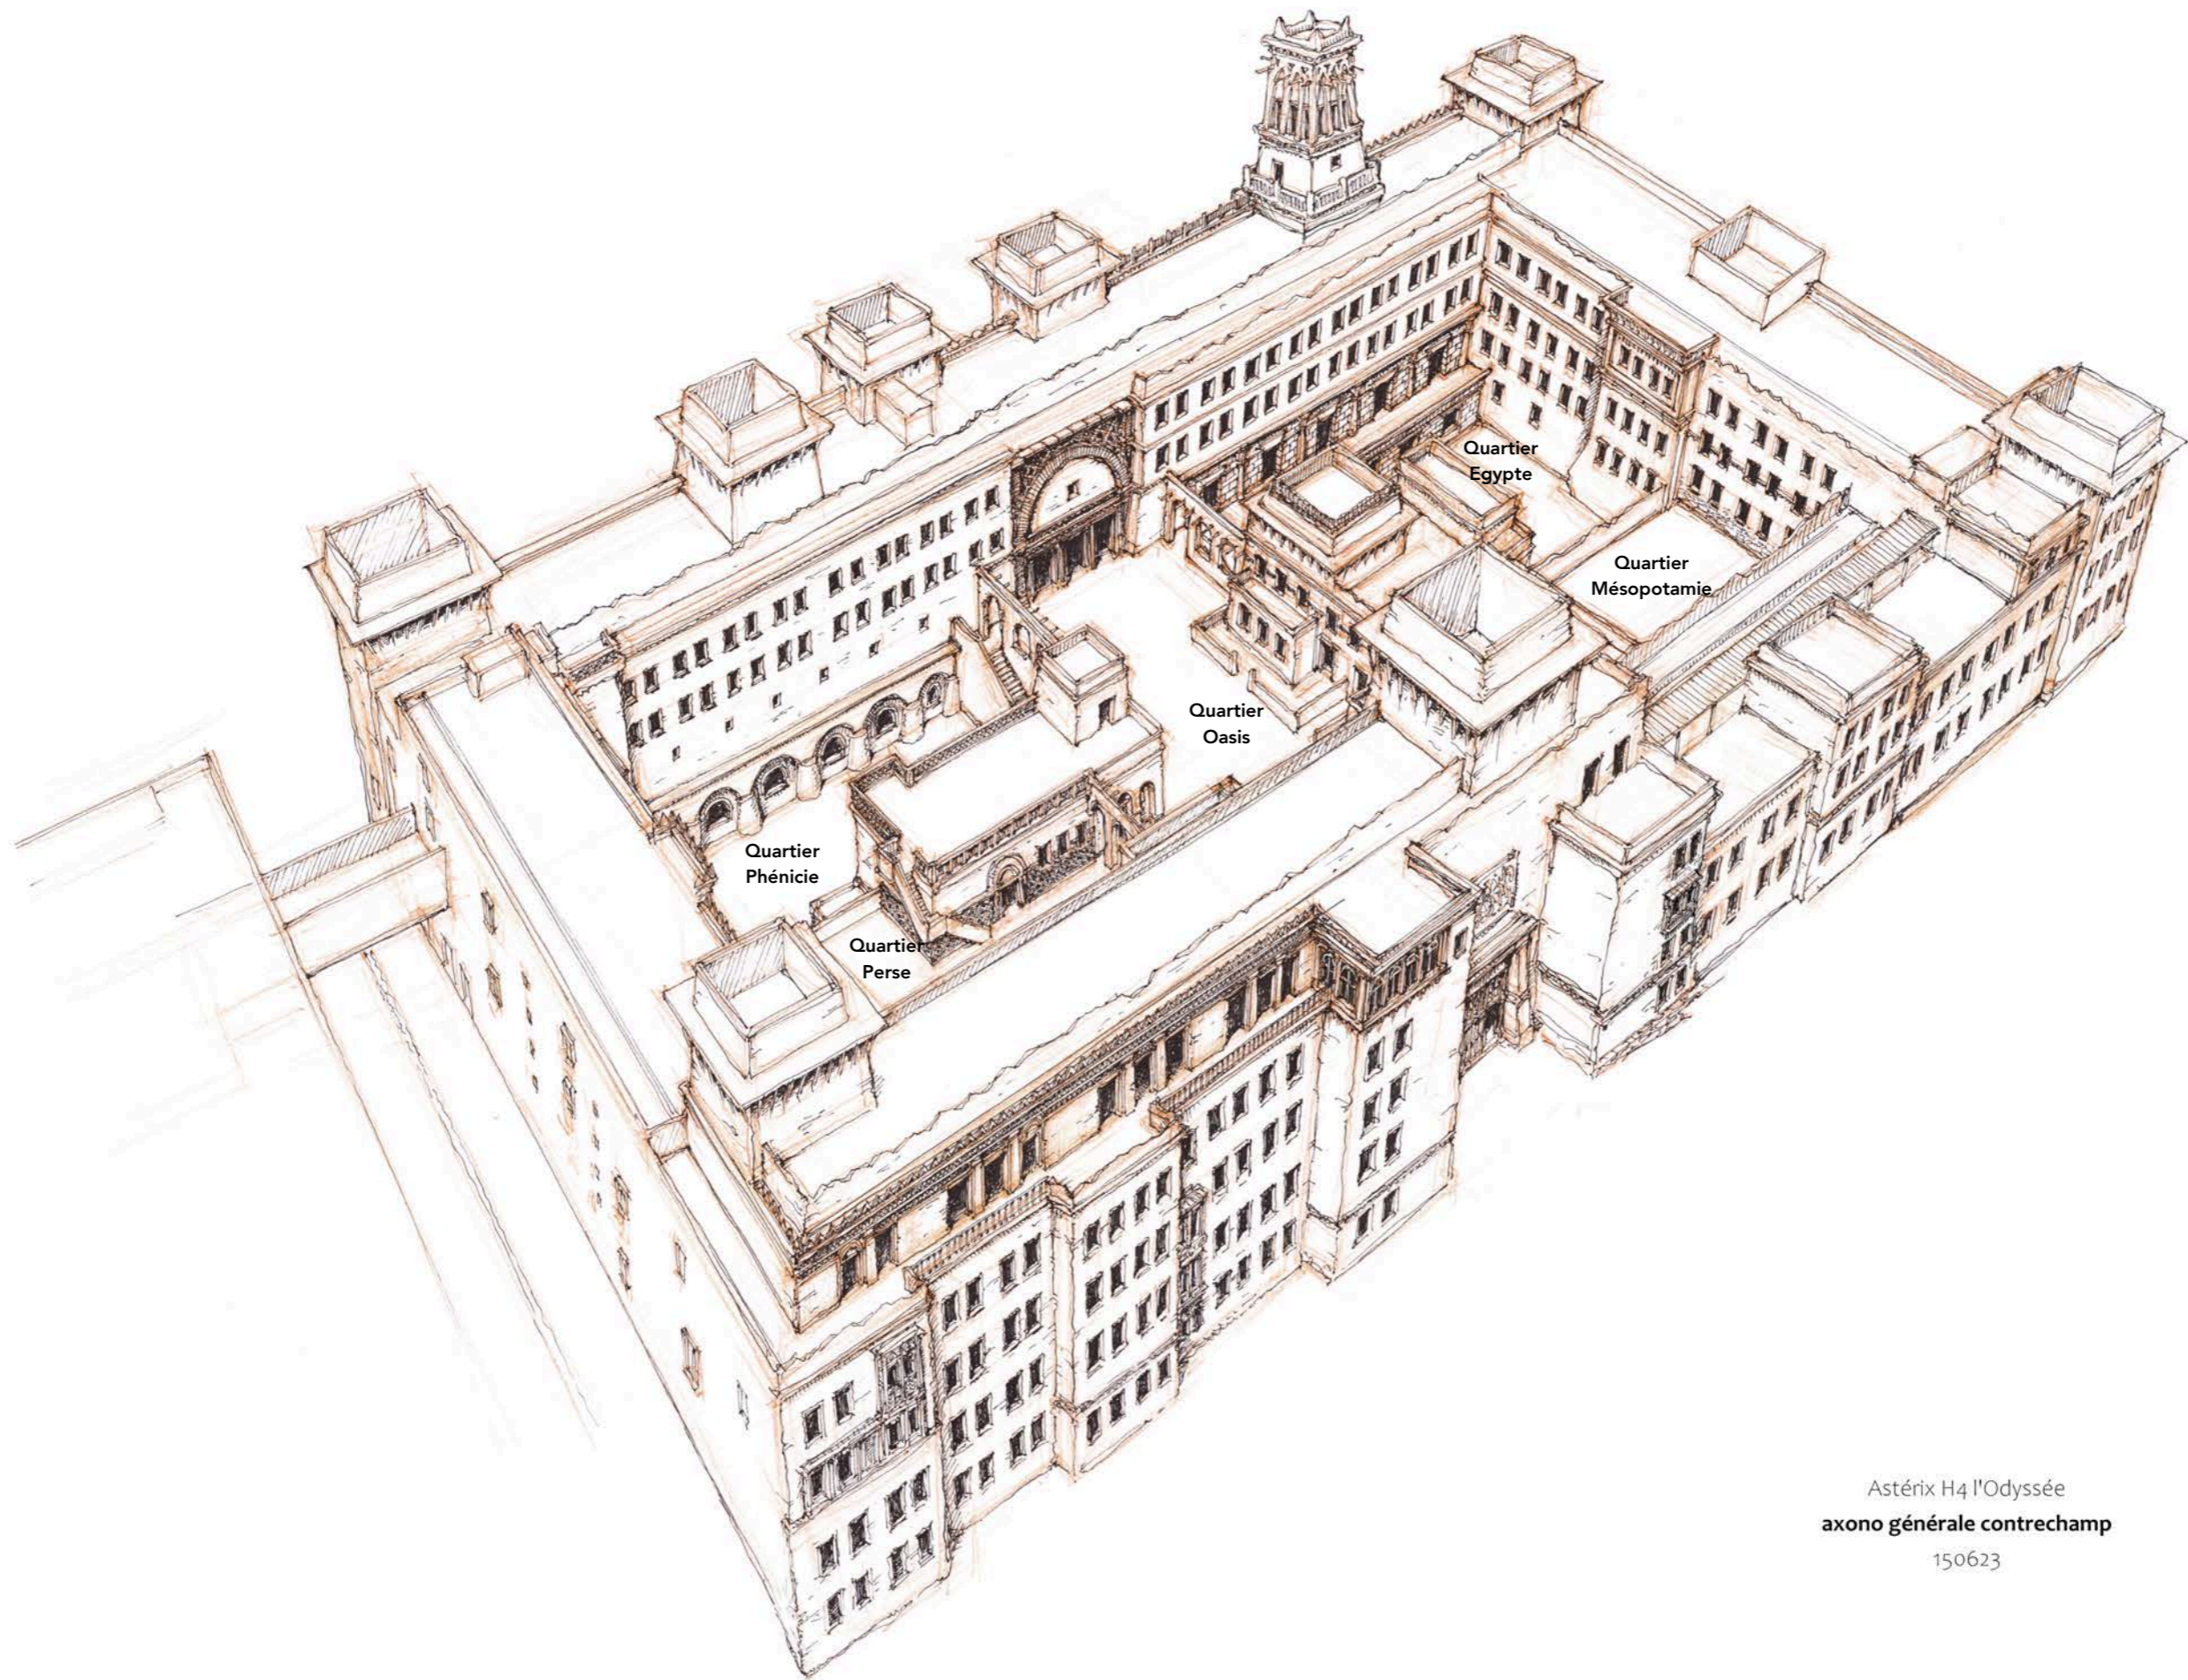

Astérix H4 l'Odysée
axono générale contrechamp
150623

GREVIN et CIE S.A.
PARC ASTÉRIX
8
60128 PLAILLY
R.C.S.: 334 240 033

SAS QUADRI FIORE ARCHITECTURE
39, rue de l'Est - CS20135
92774 Boulogne-Billancourt Cedex
T : 01 55 38 94 01 F : 01 55 38 94 01
SIRET 327 422 390 00044

Maître d'Ouvrage GREVIN ET CIE - PARC ASTÉRIX 60128 PLAILLY		Architecte QUADRI FIORE ARCHITECTURE QUADRIFOIRE ARCHITECTURE 39, Rue de l'Est 92100 BOULOGNE-BILLANCOURT	
Construction d'un complexe hôtelier de 300 chambres 60128 PLAILLY HOTEL 4		N° de la pièce PC.5.5	Echelle Axonométrie générale 2
		Date Juin 2023