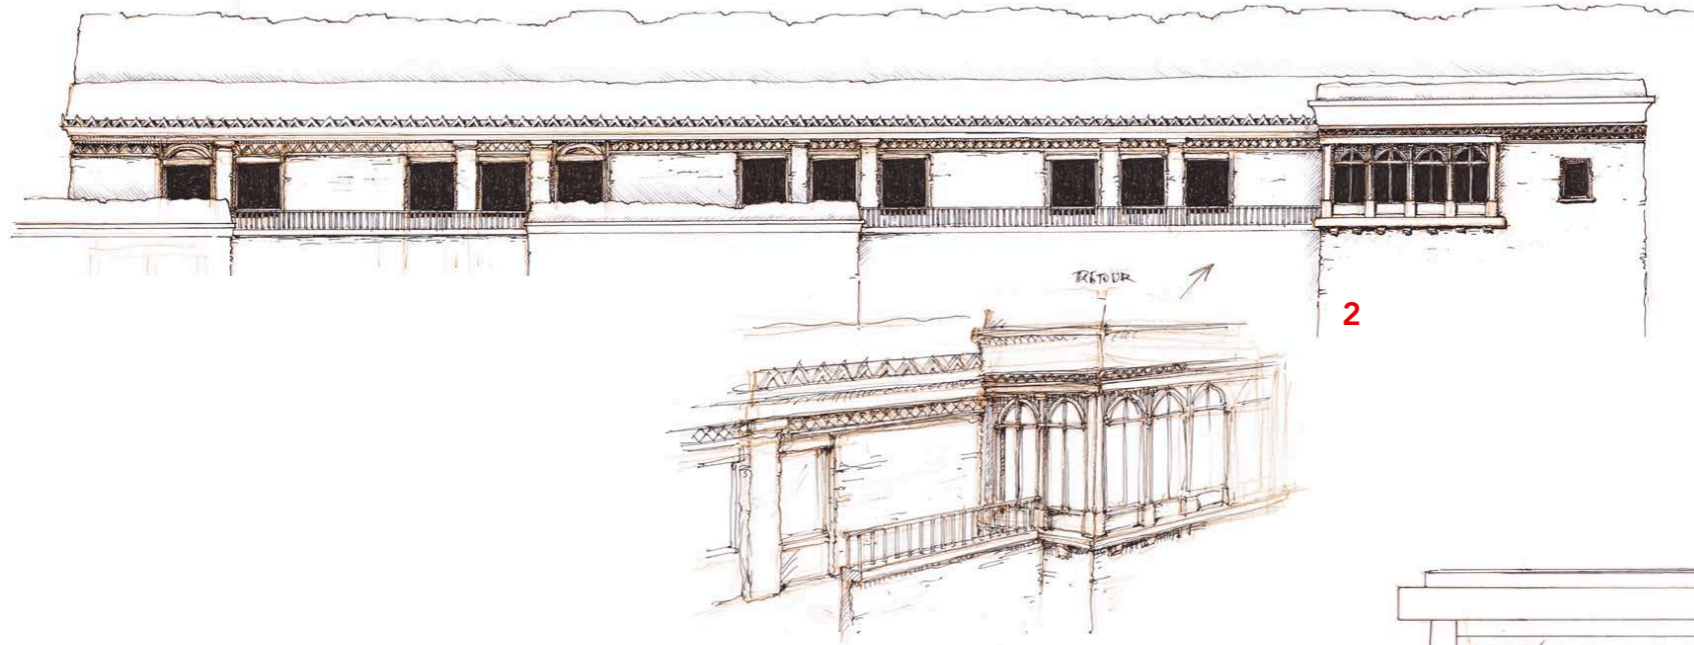

HOTEL 4

N° de la pièce  
PC.5.5

Détails facade EST coté Parc

Echelle

Date  
Juin 2023

GREVIN et CIE S.A.  
PARC ASTERIX  
11, rue de l'Est - CS20135  
60128 PLAILLY  
R.G.S.: 334 240 033

SAS QUADRI FIORE ARCHITECTURE  
39, rue de l'Est - CS20135  
92774 Boulogne-Billancourt Cedex  
T : 01 55 38 94 01  
SIRET 327 422 390 0044