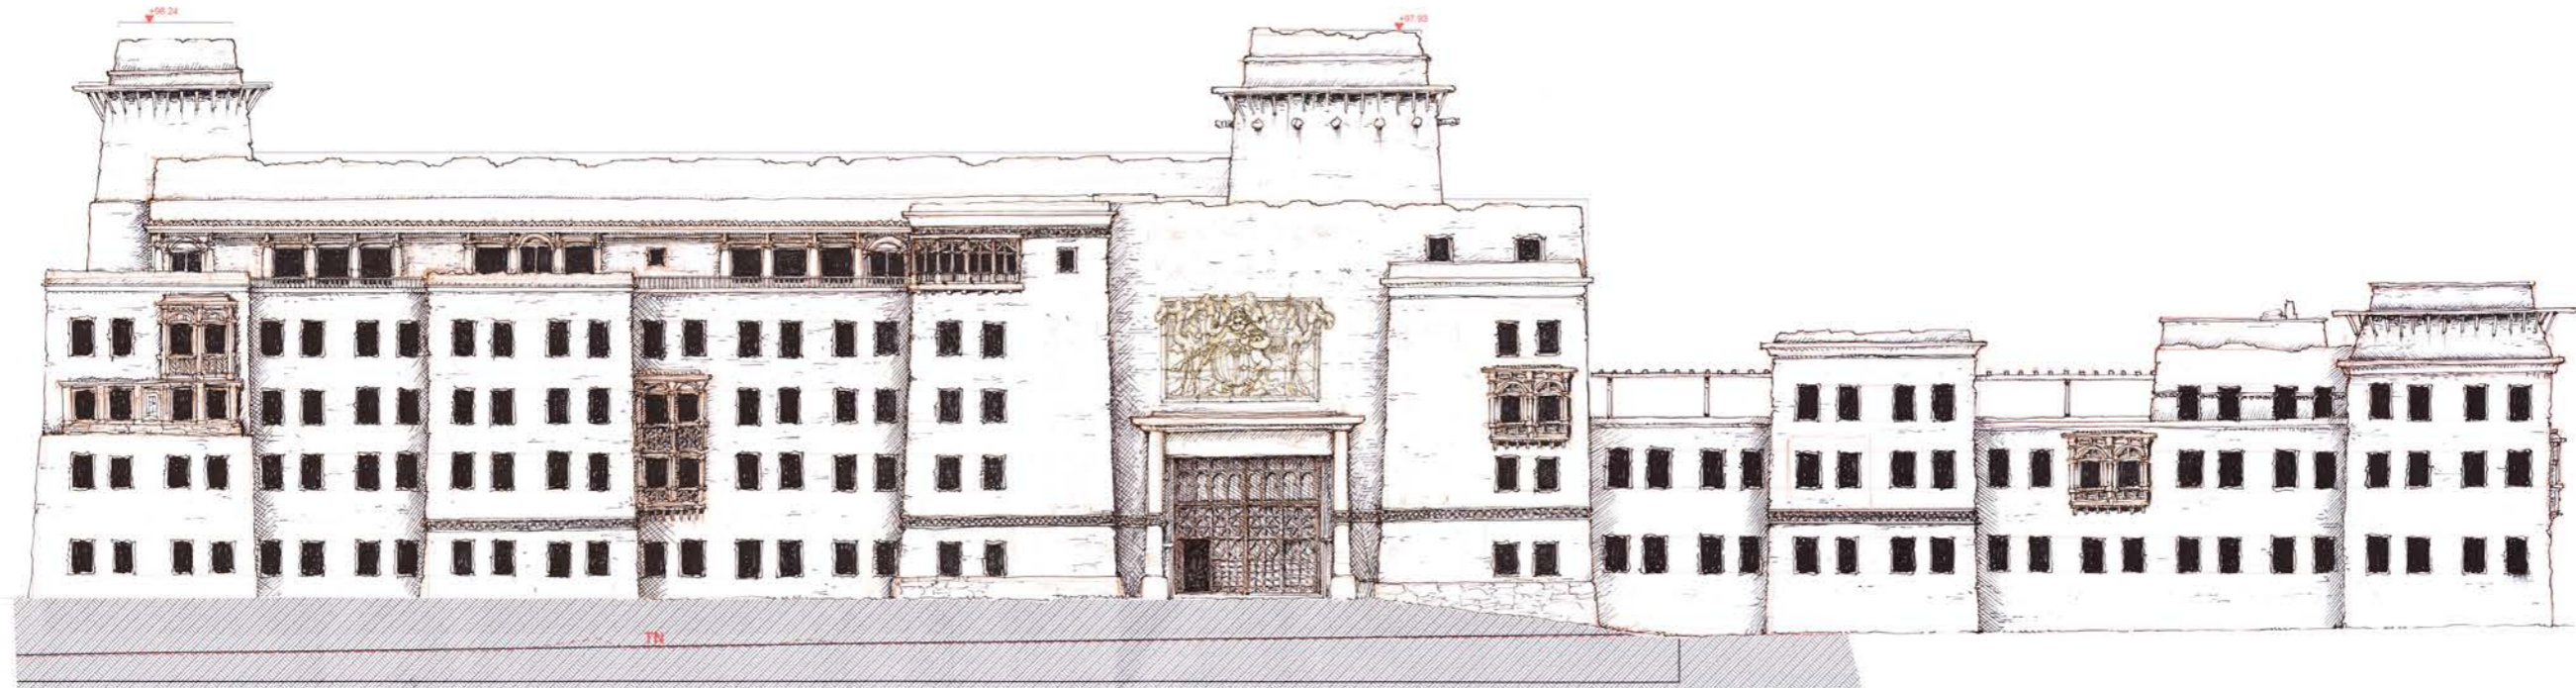

GREVIN et CIE S.A.
PARC ASTERIX
11, rue de l'Est
60128 PLAILLY
R.C.S.: 334 240 033

SAS QUADRI FIORE ARCHITECTURE
39, rue de l'Est - CS20135
92774 Boulogne-Billancourt Cedex
T : 01 55 38 94 01 F : 01 55 38 94 01
SIRET 327 422 390 0044

Maitre d'Ouvrage

GREVIN ET CIE - PARC ASTERIX
60128 PLAILLY

Architecte

QUADRI FIORE
ARCHITECTURE

QUADRIFOIRE ARCHITECTURE
39, Rue de l'Est 92100 BOULOGNE-BILLANCOURT

Construction d'un complexe hotelier de 300 chambres
60128 PLAILLY

HOTEL 4

N° de la pièce
PC.5.5

Couleurs facade OUEST coté déposé
minute (1)

Echelle

Date
Juin 2023