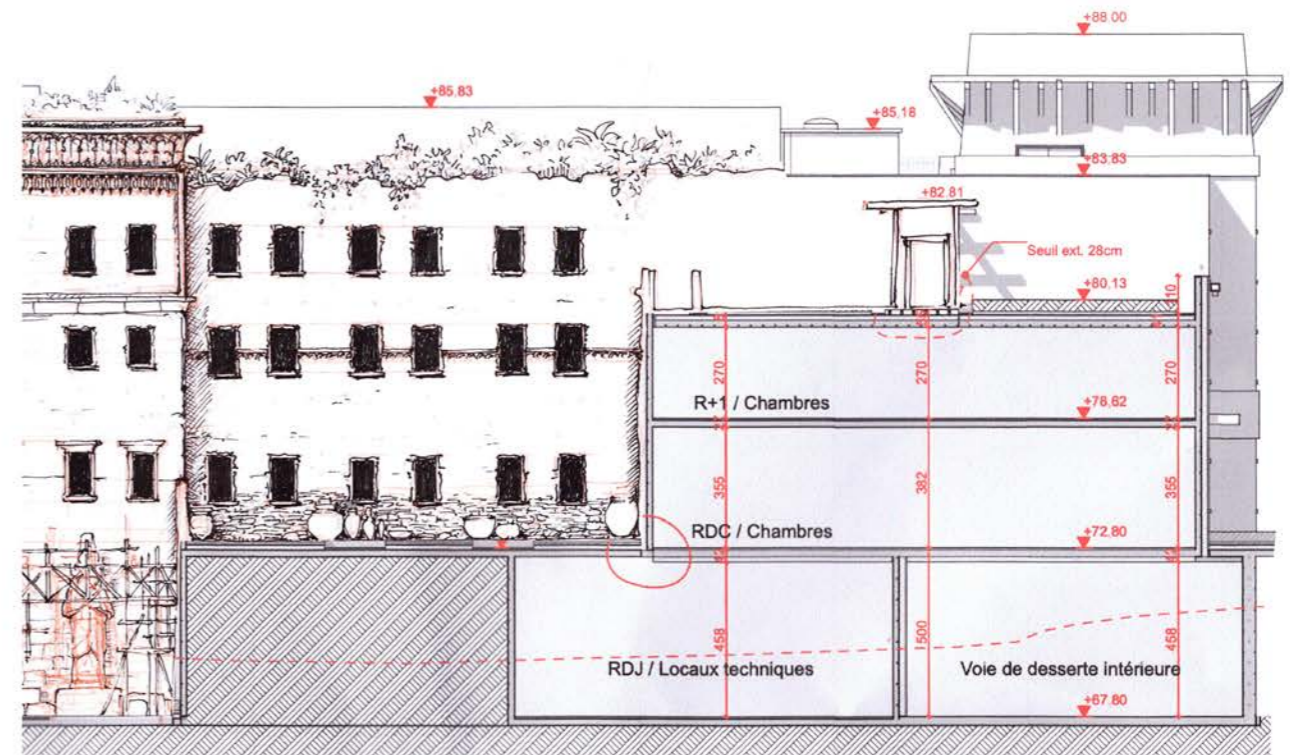

QUARTIER MESOPOTAMIE

GREVIN et CIE S.A.
PARC ASTERIX
8
60128 PLAILLY
R.C.S.: 334 240 033

SAS QUADRI FIORE ARCHITECTURE
39, rue de l'Est - CS20135
92774 Boulogne-Billancourt Cedex
T : 01 55 38 94 01
SIRET 327 422 390 0044

Maitre d'Ouvrage

GREVIN ET CIE - PARC ASTERIX
60128 PLAILLY

Architecte

QUADRI FIORE
ARCHITECTURE

QUADRIFOIRE ARCHITECTURE
39, Rue de l'Est 92100 BOULOGNE-BILLANCOURT

Construction d'un complexe hotelier de 300 chambres
60128 PLAILLY
HOTEL 4

N° de la pièce
PC.5.5

Couleurs et détails quartier Mesopotamie

Echelle

Date
Juin 2023