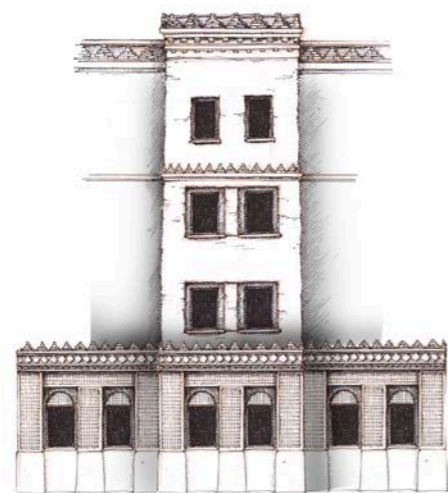

GREVIN et CIE S.A.
PARC ASTERIX
11, rue de l'Est - 8
60128 PLAILLY
R.C.S.: 334 240 033

SAS QUADRI FIORE ARCHITECTURE
39, rue de l'Est - CS20135
92774 Boulogne-Billancourt Cedex
T : 01 55 38 94 01
SIRET : 327 422 390 0044

Maître d'Ouvrage GREVIN ET CIE - PARC ASTERIX 60128 PLAILLY		Architecte QUADRI FIORE ARCHITECTURE QUADRIFOIRE ARCHITECTURE 39, Rue de l'Est 92100 BOULOGNE-BILLANCOURT	
Construction d'un complexe hotelier de 300 chambres 60128 PLAILLY HOTEL 4		N° de la pièce PC.5.5	Couleurs et détails facade intérieure 1
Echelle		Date Juin 2023