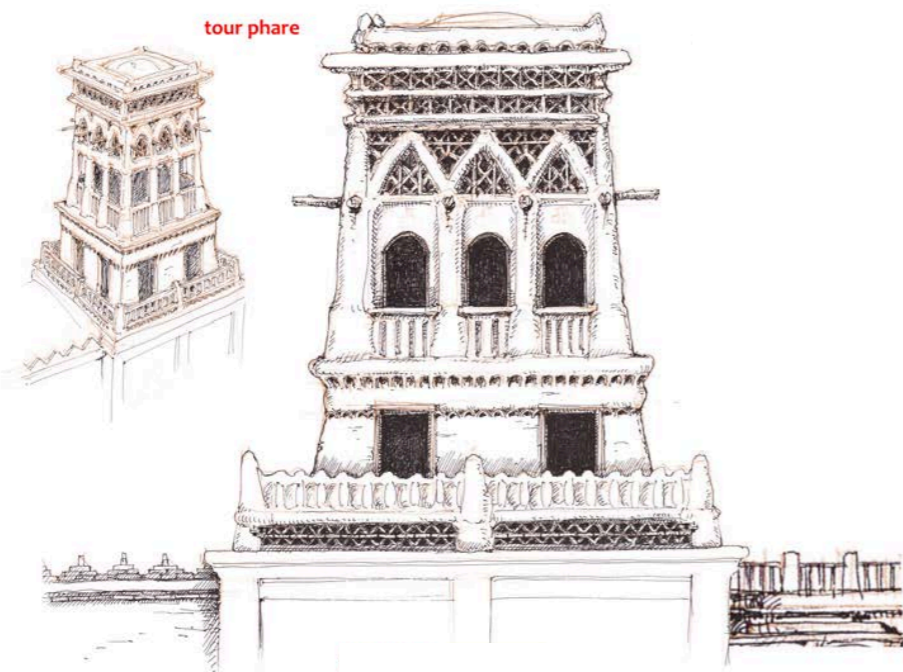

GREVIN et CIE S.A.
PARC ASTERIX
11111, 8
60128 PLAILLY
R.C.S.: 334 240 033

SAS QUADRI FIORE ARCHITECTURE
39, rue de l'Est - CS20135
92774 Boulogne-Billancourt Cedex
T : 01 55 38 94 01 F : 01 55 38 94 01
SIRET 327 422 390 0044

Maitre d'Ouvrage

GREVIN ET CIE - PARC ASTERIX
60128 PLAILLY

Architecte

QUADRI FIORE
ARCHITECTURE

QUADRIFOIRE ARCHITECTURE
39, Rue de l'Est 92100 BOULOGNE-BILLANCCOURT

Construction d'un complexe hotelier de 300 chambres
60128 PLAILLY

HOTEL 4

N° de la pièce
PC.5.5

Détails facade EST coté Parc

Echelle

Date
Juin 2023